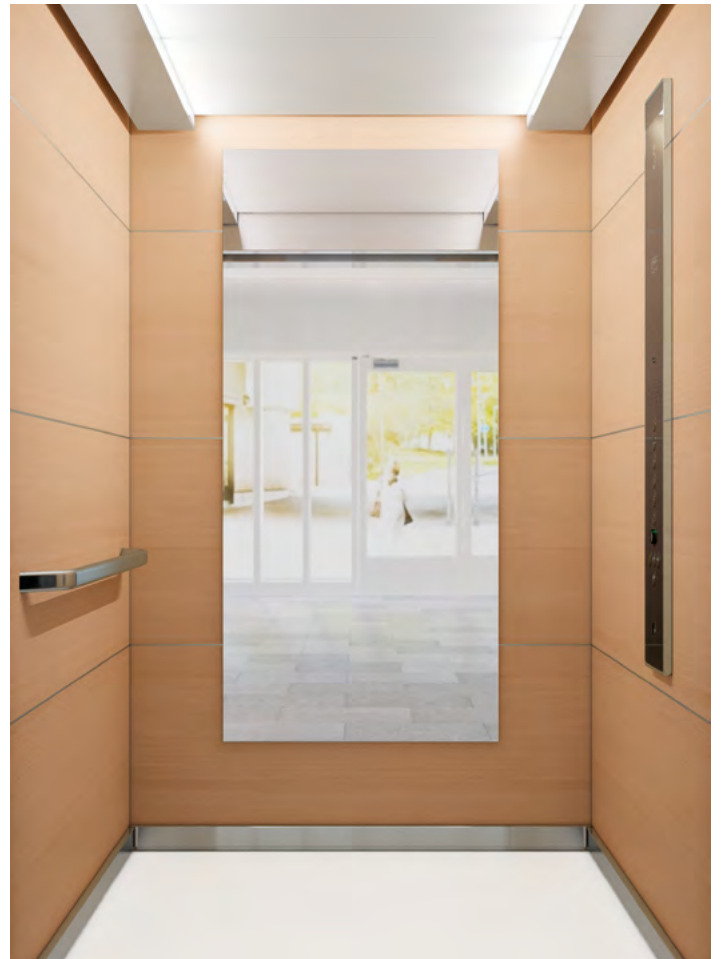

### MR1

В полную ширину и полную высоту кабины

12001 STANDARD CLASSIC CHIC

12004 STANDARD CLASSIC CHIC

12005 STANDARD COOL VINTAGE

12006 STANDARD COOL VINTAGE

12007 STANDARD COOL VINTAGE

12008 STANDARD COOL VINTAGE

12013 STANDARD CLASSIC CHIC

12014 STANDARD CLASSIC CHIC

12015 STANDARD CLASSIC CHIC

12016 STANDARD CLASSIC CHIC

12017 STANDARD COOL VINTAGE

Недоступно для MonoSpace 500

12018 STANDARD COOL VINTAGE

12019 STANDARD COOL VINTAGE