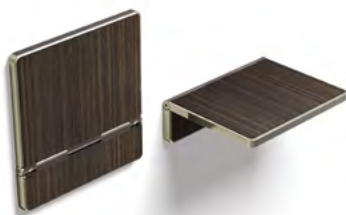

FS1
L205
Ebony Oak