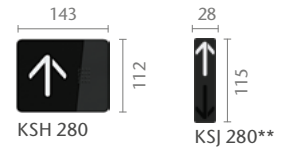

KSS 140

Монтируется вровень с поверхностью,
антивандальная

Не доступна для ГОСТ Р 52382

KSC 143
В полную высоту
кабины
CH* – внутренняя
высота кабины

Панель управления
кабиной (COP)

Отделка лицевой панели:
Нержавеющая сталь Scottish Quad
(K) или Нержавеющая сталь
Asturias Satin (F)

Дисплей:
Точечно-матричный с прокруткой

Подсветка:
Янтарная

Устройства сигнализации
на этажах

* Примечание:
Точная высота панели
управления зависит
от внутренней высоты кабины
(CH) и выбранного потолка

KSS 280

Монтируется на поверхности/ вровень
с поверхностью

Панель управления
кабиной (COP)

Отделка лицевой панели:
Нержавеющая сталь Asturias
Satin (F)

Дисплей:
LCD

Подсветка:
Белая

Устройства
сигнализации на этажах

KSL 286 недоступен для
ГОСТ Р 33652

reddot design award
winner 2012

** Индикатор направления в кабине