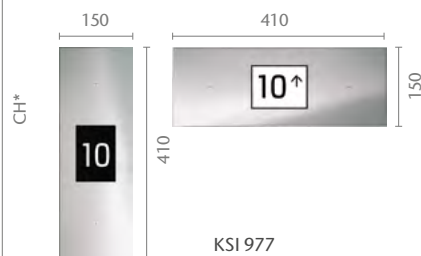

KSS 670

Монтируется вровень с поверхностью

Совместима с устройствами сигнализации на этажах металлической KSS D серии.

Панель управления кабиной (COP)

Отделка лицевой панели:
Asturias Satin (F)
Murano Mirror (H) **P**
Golden Mirror (HTIN) **P**

Дисплей:
KSC 673: Точечно-матричный с прокруткой
KSC 675: Черно-белый LCD

Подсветка:
Янтарная
Голубая
Белая

Кнопки:
Круглые
Квадратные

Устройства сигнализации на этажах

KSC 673/675
В полную высоту кабины

KSS 970

Монтируется вровень с поверхностью

Совместима с устройствами сигнализации на этажах металлической KSS D серии и KSS 670.

Панель управления кабиной (COP)

Отделка лицевой панели:
Asturias Satin (F)
Murano Mirror (H) **P**
Golden Mirror (HTIN) **P**

Дисплей:
KSC 973: точноно-матричный
KSC 977: LCD

Подсветка:
Янтарная
Голубая
Белая

Кнопки:
Круглые
Квадратные

Устройства сигнализации на этажах

KSC 977 **P**
В полную высоту кабины

** Примечание:
Доступно только для KONE MonoSpace® 700 и KONE MiniSpace™