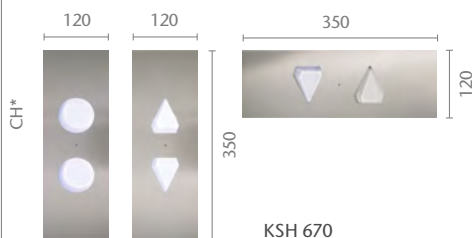

KSS 670

Монтируется вровень с поверхностью

Совместима с устройствами сигнализации на этажах металлической KSS D серии.

Панель управления кабиной (COP)

Отделка лицевой панели:
Asturias Satin (F)
Murano Mirror (H) **P**
Golden Mirror (HTIN) **P**

Дисплей:
KSC 673: Точечно-матричный с прокруткой
KSC 675: Черно-белый LCD

Подсветка:
Янтарная
Голубая
Белая

Кнопки:
Круглые
Квадратные

Устройства сигнализации на этажах

KSH 660

KSC 673/675
В полную высоту кабины

KSS 970

Монтируется вровень с поверхностью

Совместима с устройствами сигнализации на этажах металлической KSS D серии и KSS 670.

Панель управления кабиной (COP)

Отделка лицевой панели:
Asturias Satin (F)
Murano Mirror (H) **P**
Golden Mirror (HTIN) **P**

Дисплей:
KSC 973: точноно-матричный
KSC 977: LCD

Подсветка:
Янтарная
Голубая
Белая

Кнопки:
Круглые
Квадратные

Устройства сигнализации на этажах

KSC 977 **P**
В полную высоту кабины

** Примечание:
Доступно только для KONE MonoSpace® 700 и KONE MiniSpace™