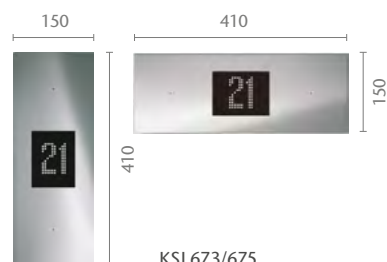

KSH 670

KSI 673/675