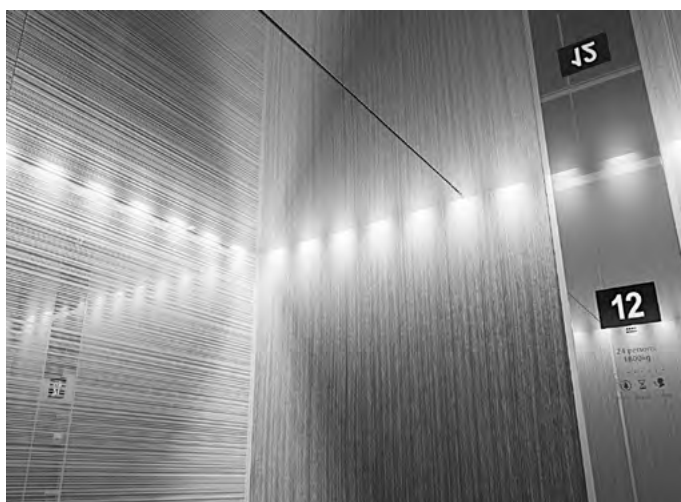

Конфигурация потолка может отличаться от изображения. В зависимости от глубины кабины потолок может состоять из 1, 2 или 3 панелей.

Потолок CL181, установленный в кабине

CL181

**HR61\***  
Круглый  
Отделка:  
Шлифованная нержавеющая сталь (F)  
Зеркальная полированная  
нержавеющая сталь (H) **P**