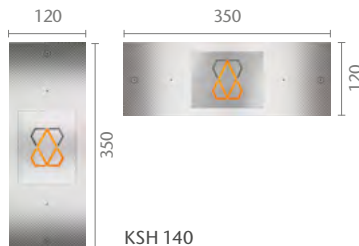

KSI 143

KSH 140

KSL 140

**\* Примечание:**  
Точная высота панели  
управления зависит  
от внутренней высоты кабины  
(CH) и выбранного потолка