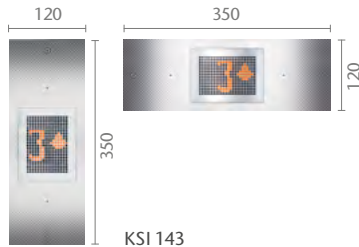

**Отделка лицевой панели:**  
Нержавеющая сталь Scottish Quad  
(K) или Нержавеющая сталь  
Asturias Satin (F)

**Дисплей:**  
Точечно-матричный с прокруткой

**Подсветка:**  
Янтарная

Устройства сигнализации  
на этажах